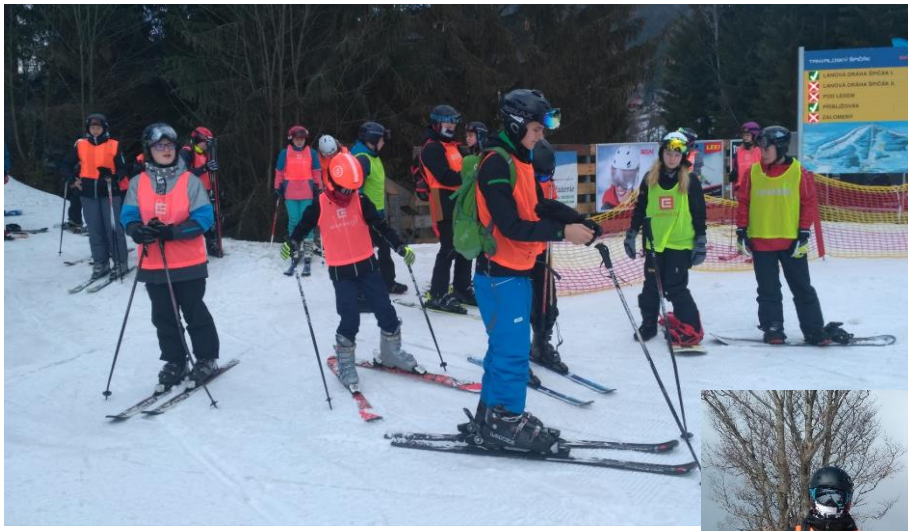

# Velké ohlédnutí za lyžařským a snowboardovým výcvikem

V neděli 17. března se 43 žáků a 5 dospělých vydalo do Albrechtic v Jizerských horách na lyžařský a snowboardový výcvik. Po problémech s nakládáním do autobusu, asi tří hodinové cestě a chvíli bloudění po Albrechticích, jsme dorazili v pořádku a hodně za tmy na chatu „U Špičáku“, kde nás již čekala paní majitelka s připravenou večeří. Posilnili jsme se, ubytovali a začali se těšit na ranní zahájení výcviku na svazích Tanvaldského Špičáku.

Začátky nebyly úplně jednoduché,

ale všichni je zvládali s úsměvem.

SNOWBOARDÁCI